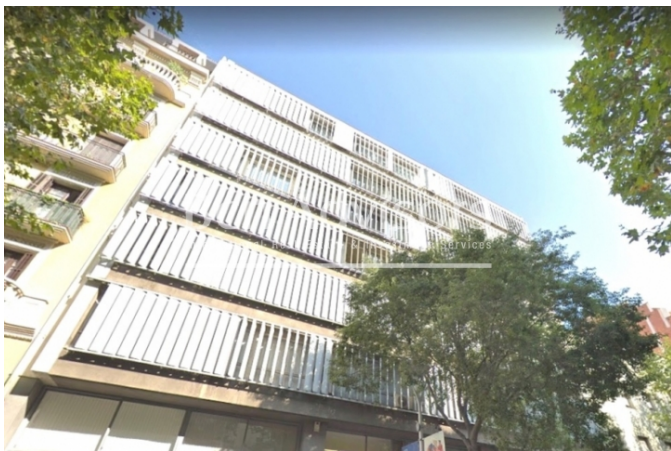

Prix: 720.000 €
Type d'opération: Vendre

Surface: 360 m2 constructed
Quartier: Eixample (Derecho - Izquierdo)

Quartier: Eixample (Derecho - Izquierdo)