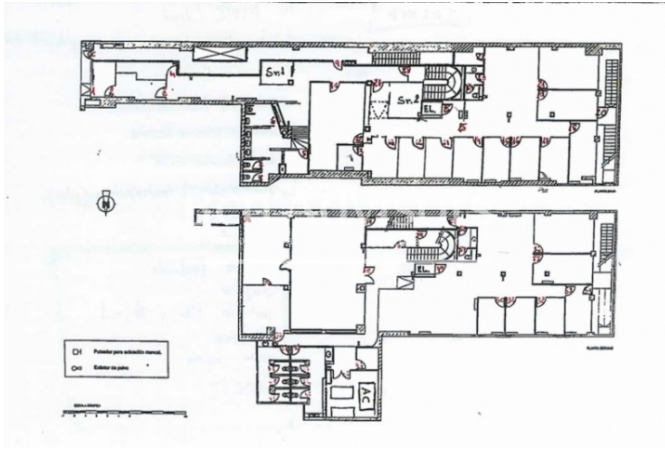

Prix: 1.900.000 €
Type d'opération: Vendre

Surface: 987 m2 constructed
Quartier: Eixample (Derecho - Izquierdo)

Quartier: Eixample (Derecho - Izquierdo)

Image not found

<http://maps.google.com/maps/api/staticmap?key=ABQIAAAAwYkOb-bLwvyZ6fnSWL8bbhRIY1JO3TGpW5NBa3RhhuGy>